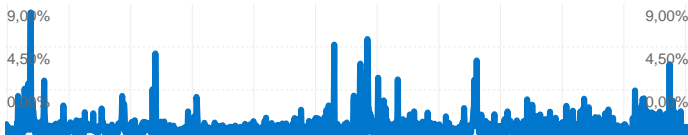

Panoramica sulle sorgenti di traffico

Rispetto a: Sito

Tutte le sorgenti di traffico hanno generato un totale di 495.880 visite

 14,53% Traffico diretto

 22,61% Siti referenti

 62,85% Motori di ricerca

■ Motori di ricerca	311.679,00 (62,85%)
■ Siti referenti	112.119,00 (22,61%)
■ Traffico diretto	72.037,00 (14,53%)
■ Altro	45 (0,01%)

Principali sorgenti di traffico

Sorgenti	Visite	% visite	Parole chiave	Visite	% visite
google (organic)	280.586	56,58%	piteco godo	1.413	0,45%
(direct) ((none))	72.037	14,53%	piteco discoteca	1.289	0,41%
nuke.piadinaesangiovese.com	25.969	5,24%	piteco russi	1.233	0,40%
yahoo (organic)	13.207	2,66%	djamballa	1.128	0,36%
nuke.vacanzerosmagna.it	5.645	1,14%	roberto piccinelli	929	0,30%

I visitatori hanno completato 1.966 conversioni all'obiettivo

 **1.966** conversioni, obiettivo 1: Registrazione utente (da confermare)

Rendimento degli obiettivi

Tasso di conversione all'obiettivo

Valore obiettivo totale

Tasso di conversione all'obiettivo
0,40%

Valore obiettivo totale
€ 0,00

495.880 visite provenienti da 132 Paesi/zona

Uso del sito

Paese/zona	Visite	Pagine/Visita	Tempo medio sul sito	% nuove visite	Frequenza di rimbalzo
Visite 495.880 % del totale del sito: 100,00%	Pagine/Visita 2,88 Media sito: 2,88 (> 0,00%)	Tempo medio sul sito 00:01:58 Media sito: 00:01:58 (> 0,00%)	% nuove visite 80,69% Media sito: 80,64% (0,06%)	Frequenza di rimbalzo 61,27% Media sito: 61,27% (> 0,00%)	
Italy	471.602	2,94	00:01:59	80,16%	60,55%
Ireland	2.561	1,06	00:00:03	99,14%	97,77%
San Marino	2.360	2,61	00:01:27	80,59%	60,97%
United States	2.348	1,38	00:09:28	97,06%	86,88%
Switzerland	2.176	2,07	00:01:03	91,18%	69,44%
Germany	2.162	1,86	00:00:53	91,21%	71,65%
France	1.489	1,72	00:00:43	94,29%	77,23%
United Kingdom	1.304	1,80	00:00:49	90,49%	72,16%
Russia	1.152	1,37	00:00:56	87,50%	80,30%
(not set)	820	2,11	00:01:03	85,12%	65,00%