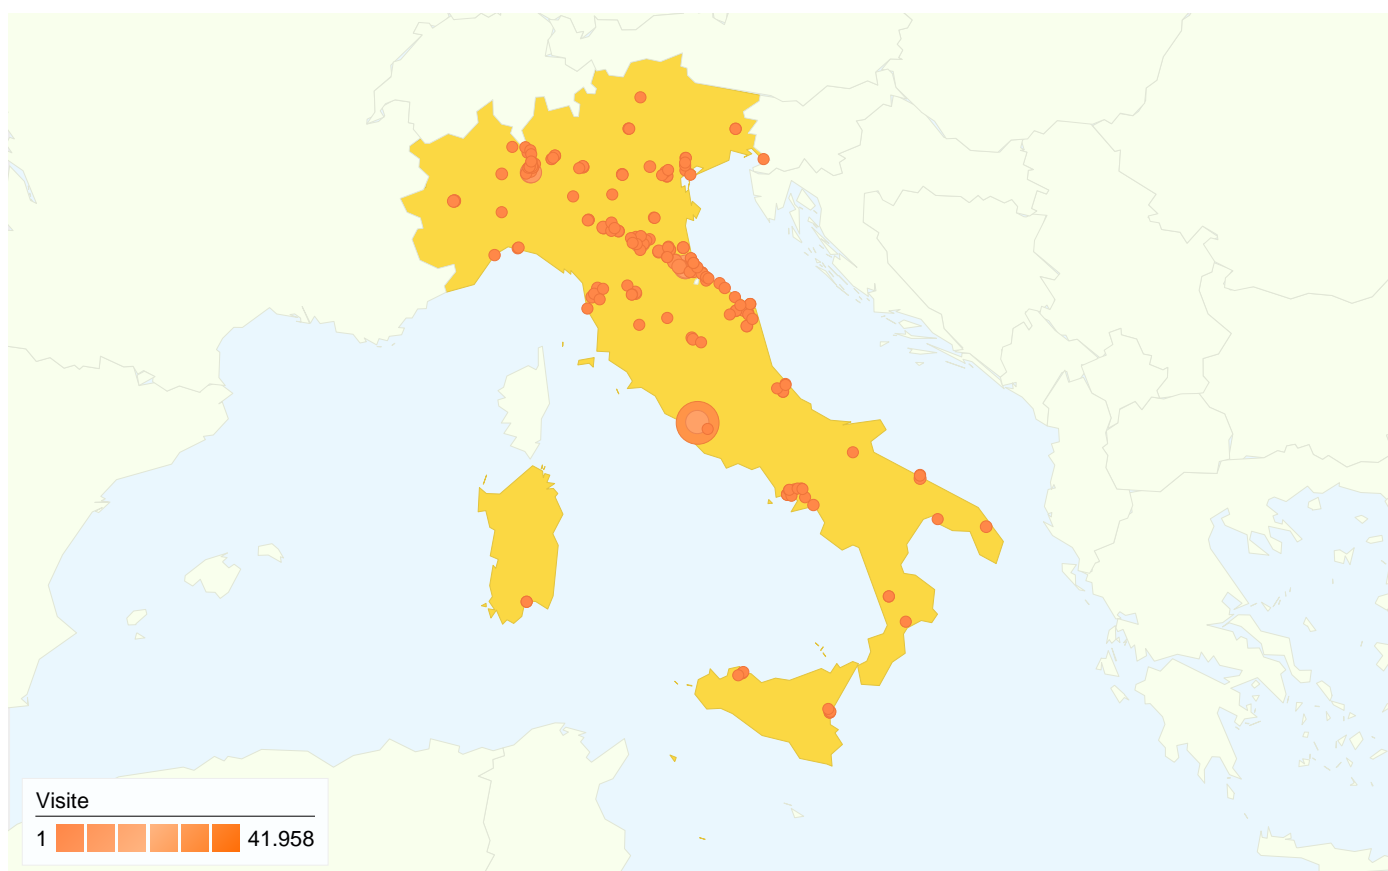

Questo Paese/zona ha generato 471.602 visite da 1.695 città

Uso del sito

Visite	Pagine/Visita	Tempo medio sul sito	% nuove visite	Frequenza di rimbalzo	
471.602 % del totale del sito: 95,10%	2,94 Media sito: 2,88 (1,83%)	00:01:59 Media sito: 00:01:58 (0,50%)	80,16% Media sito: 80,64% (-0,60%)	60,55% Media sito: 61,27% (-1,17%)	
Città	Visite	Pagine/Visita	Tempo medio sul sito	% nuove visite	Frequenza di rimbalzo
Milan	41.958	2,27	00:01:18	83,83%	63,26%
Bologna	33.114	2,63	00:01:37	80,76%	60,64%
Rome	30.772	2,20	00:01:14	86,90%	65,85%
Bologna	28.480	2,47	00:01:25	82,88%	61,69%
Cesena	26.939	3,83	00:02:57	68,32%	54,33%
Forli	25.343	7,25	00:07:16	52,37%	42,00%
Cesena	15.789	3,03	00:02:03	72,91%	59,37%
Rimini	11.922	2,29	00:01:14	78,73%	62,07%
Augusta	11.895	2,69	00:01:25	84,20%	60,24%
Cesena	11.615	4,16	00:03:09	66,85%	49,97%

1 - 10 di 1.695