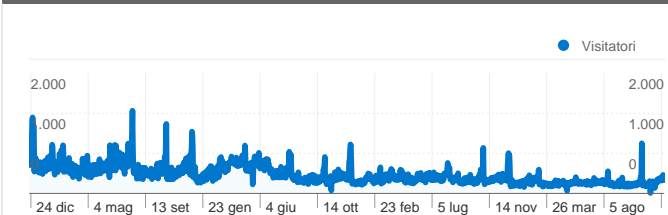

Uso del sito

495.881 Visite

61,27% Frequenza di rimbalzo

1.429.592 Visualizzazioni di pagina

00:01:58 Tempo medio sul sito

2,88 Pagine/Visita

80,64% % nuove visite

Panoramica visitatori

Panoramica sulle sorgenti di traffico

Rispetto a: Sito

Tutte le sorgenti di traffico hanno generato un totale di 495.880 visite

 14,53% Traffico diretto

 22,61% Siti referenti

 62,85% Motori di ricerca

■ Motori di ricerca	311.679,00 (62,85%)
■ Siti referenti	112.119,00 (22,61%)
■ Traffico diretto	72.037,00 (14,53%)
■ Altro	45 (0,01%)

Tasso di conversione all'obiettivo
0,40%

Valore obiettivo totale
€ 0,00

495.880 visite provenienti da 132 Paesi/zona

Uso del sito

Paese/zona	Visite	Pagine/Visita	Tempo medio sul sito	% nuove visite	Frequenza di rimbalzo
Visite 495.880 % del totale del sito: 100,00%	Pagine/Visita 2,88 Media sito: 2,88 (> 0,00%)	Tempo medio sul sito 00:01:58 Media sito: 00:01:58 (> 0,00%)	% nuove visite 80,69% Media sito: 80,64% (0,06%)	Frequenza di rimbalzo 61,27% Media sito: 61,27% (> 0,00%)	
Italy	471.602	2,94	00:01:59	80,16%	60,55%
Ireland	2.561	1,06	00:00:03	99,14%	97,77%
San Marino	2.360	2,61	00:01:27	80,59%	60,97%
United States	2.348	1,38	00:09:28	97,06%	86,88%
Switzerland	2.176	2,07	00:01:03	91,18%	69,44%
Germany	2.162	1,86	00:00:53	91,21%	71,65%
France	1.489	1,72	00:00:43	94,29%	77,23%
United Kingdom	1.304	1,80	00:00:49	90,49%	72,16%
Russia	1.152	1,37	00:00:56	87,50%	80,30%
(not set)	820	2,11	00:01:03	85,12%	65,00%

1 - 10 di 132

Le pagine di questo sito sono state visualizzate 1.429.592 volte in totale

 1.429.592 Visualizzazioni di pagina

 1.021.888 Visualizzazioni uniche

 61,27% Frequenza di rimbalzo

Contenuti principali