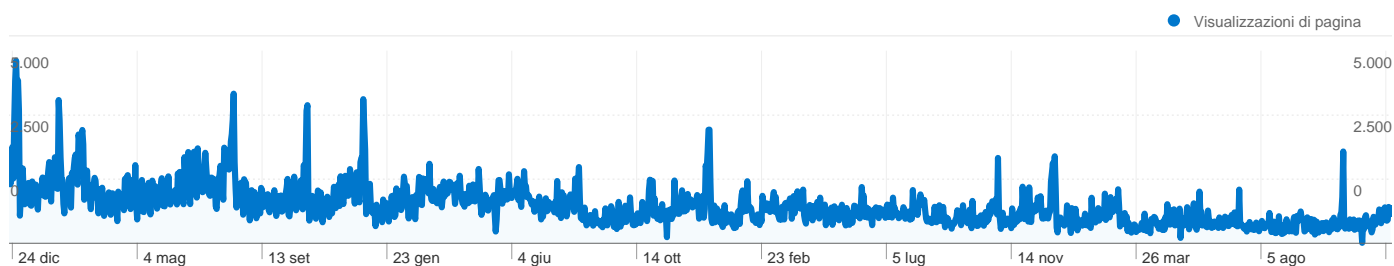

I visitatori hanno completato 1.966 conversioni all'obiettivo

 **1.966** conversioni, obiettivo 1: Registrazione utente (da confermare)

Rendimento degli obiettivi

Tasso di conversione all'obiettivo

Valore obiettivo totale

Tasso di conversione all'obiettivo
0,40%

Valore obiettivo totale
€ 0,00

495.880 visite provenienti da 132 Paesi/zona

Uso del sito

Paese/zona	Visite	Pagine/Visita	Tempo medio sul sito	% nuove visite	Frequenza di rimbalzo
Visite 495.880 % del totale del sito: 100,00%	Pagine/Visita 2,88 Media sito: 2,88 (> 0,00%)	Tempo medio sul sito 00:01:58 Media sito: 00:01:58 (> 0,00%)	% nuove visite 80,69% Media sito: 80,64% (0,06%)	Frequenza di rimbalzo 61,27% Media sito: 61,27% (> 0,00%)	
Italy	471.602	2,94	00:01:59	80,16%	60,55%
Ireland	2.561	1,06	00:00:03	99,14%	97,77%
San Marino	2.360	2,61	00:01:27	80,59%	60,97%
United States	2.348	1,38	00:09:28	97,06%	86,88%
Switzerland	2.176	2,07	00:01:03	91,18%	69,44%
Germany	2.162	1,86	00:00:53	91,21%	71,65%
France	1.489	1,72	00:00:43	94,29%	77,23%
United Kingdom	1.304	1,80	00:00:49	90,49%	72,16%
Russia	1.152	1,37	00:00:56	87,50%	80,30%
(not set)	820	2,11	00:01:03	85,12%	65,00%

1 - 10 di 132

Le pagine di questo sito sono state visualizzate 1.429.592 volte in totale

 1.429.592 Visualizzazioni di pagina

 1.021.888 Visualizzazioni uniche

 61,27% Frequenza di rimbalzo

Contenuti principali