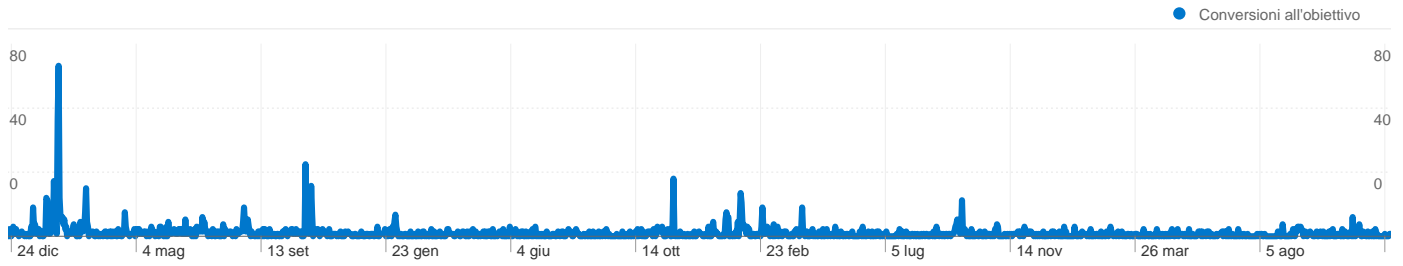

Panoramica sulle sorgenti di traffico

Rispetto a: Sito

Tutte le sorgenti di traffico hanno generato un totale di 495.880 visite

 14,53% Traffico diretto

 22,61% Siti referenti

 62,85% Motori di ricerca

■ Motori di ricerca	311.679,00 (62,85%)
■ Siti referenti	112.119,00 (22,61%)
■ Traffico diretto	72.037,00 (14,53%)
■ Altro	45 (0,01%)

I visitatori hanno completato 1.966 conversioni all'obiettivo

 **1.966** conversioni, obiettivo 1: Registrazione utente (da confermare)

Rendimento degli obiettivi

Tasso di conversione all'obiettivo

Valore obiettivo totale

Tasso di conversione all'obiettivo
0,40%

Valore obiettivo totale
€ 0,00

495.880 visite provenienti da 132 Paesi/zona

Uso del sito

Paese/zona	Visite	Pagine/Visita	Tempo medio sul sito	% nuove visite	Frequenza di rimbalzo
Visite 495.880 % del totale del sito: 100,00%	Pagine/Visita 2,88 Media sito: 2,88 (> 0,00%)	Tempo medio sul sito 00:01:58 Media sito: 00:01:58 (> 0,00%)	% nuove visite 80,69% Media sito: 80,64% (0,06%)	Frequenza di rimbalzo 61,27% Media sito: 61,27% (> 0,00%)	
Italy	471.602	2,94	00:01:59	80,16%	60,55%
Ireland	2.561	1,06	00:00:03	99,14%	97,77%
San Marino	2.360	2,61	00:01:27	80,59%	60,97%
United States	2.348	1,38	00:09:28	97,06%	86,88%
Switzerland	2.176	2,07	00:01:03	91,18%	69,44%
Germany	2.162	1,86	00:00:53	91,21%	71,65%
France	1.489	1,72	00:00:43	94,29%	77,23%
United Kingdom	1.304	1,80	00:00:49	90,49%	72,16%
Russia	1.152	1,37	00:00:56	87,50%	80,30%
(not set)	820	2,11	00:01:03	85,12%	65,00%