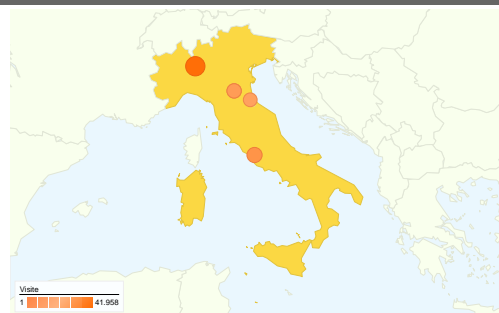

Visitatori
402.521

Overlay mappa

Panoramica sulle sorgenti di traffico

- **Motori di ricerca**
311.679,00 (62,85%)
- **Siti referenti**
112.119,00 (22,61%)
- **Traffico diretto**
72.037,00 (14,53%)
- **Altro**
45 (0,01%)

Panoramica dei contenuti

Pagine	Visualizzazioni di pagina	% visualizzazioni di pagina
/web/index.php	117.334	8,21%
/web/modules.php?name=You	51.453	3,60%
/web/	29.587	2,07%
/web/admin.php	19.294	1,35%
/web/modules.php?name=We	15.771	1,10%

Panoramica obiettivi

Conversioni all'obiettivo
1.966

Dettagli Paese/zona: Italy

402.521 persone hanno visitato questo sito

 **495.881** Visite

 **402.521** Visitatori unici assoluti

 **1.429.592** Visualizzazioni di pagina