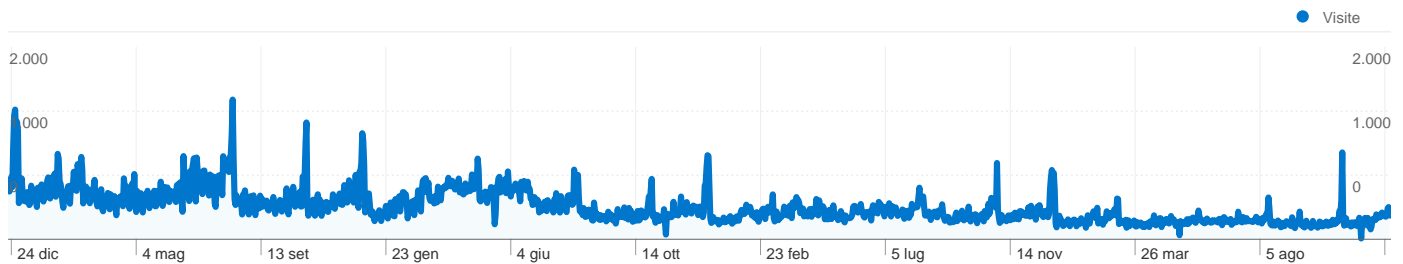

Panoramica obiettivi

Conversioni all'obiettivo
1.966

Dettagli Paese/zona: Italy

402.521 persone hanno visitato questo sito

 **495.881** Visite

 **402.521** Visitatori unici assoluti

 **1.429.592** Visualizzazioni di pagina

 **2,88** Media visualizzazioni di pagina

 **00:01:58** Tempo sul sito

 **61,27%** Frequenza di rimbalzo

 **80,64%** Nuove visite

Profilo tecnico

Browser	Visite	% visite
Internet Explorer	332.048	66,96%
Firefox	110.165	22,22%
Chrome	24.105	4,86%
Safari	20.470	4,13%
Mozilla	3.717	0,75%

Panoramica sulle sorgenti di traffico

Rispetto a: Sito

Tutte le sorgenti di traffico hanno generato un totale di 495.880 visite

 14,53% Traffico diretto

 22,61% Siti referenti

 62,85% Motori di ricerca

■ Motori di ricerca	311.679,00 (62,85%)
■ Siti referenti	112.119,00 (22,61%)
■ Traffico diretto	72.037,00 (14,53%)
■ Altro	45 (0,01%)