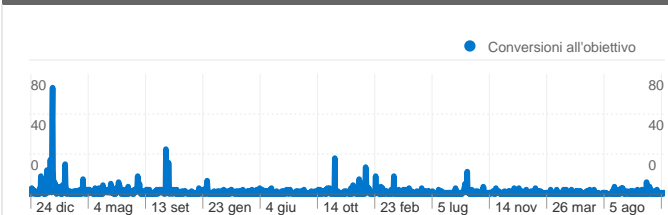

Panoramica obiettivi