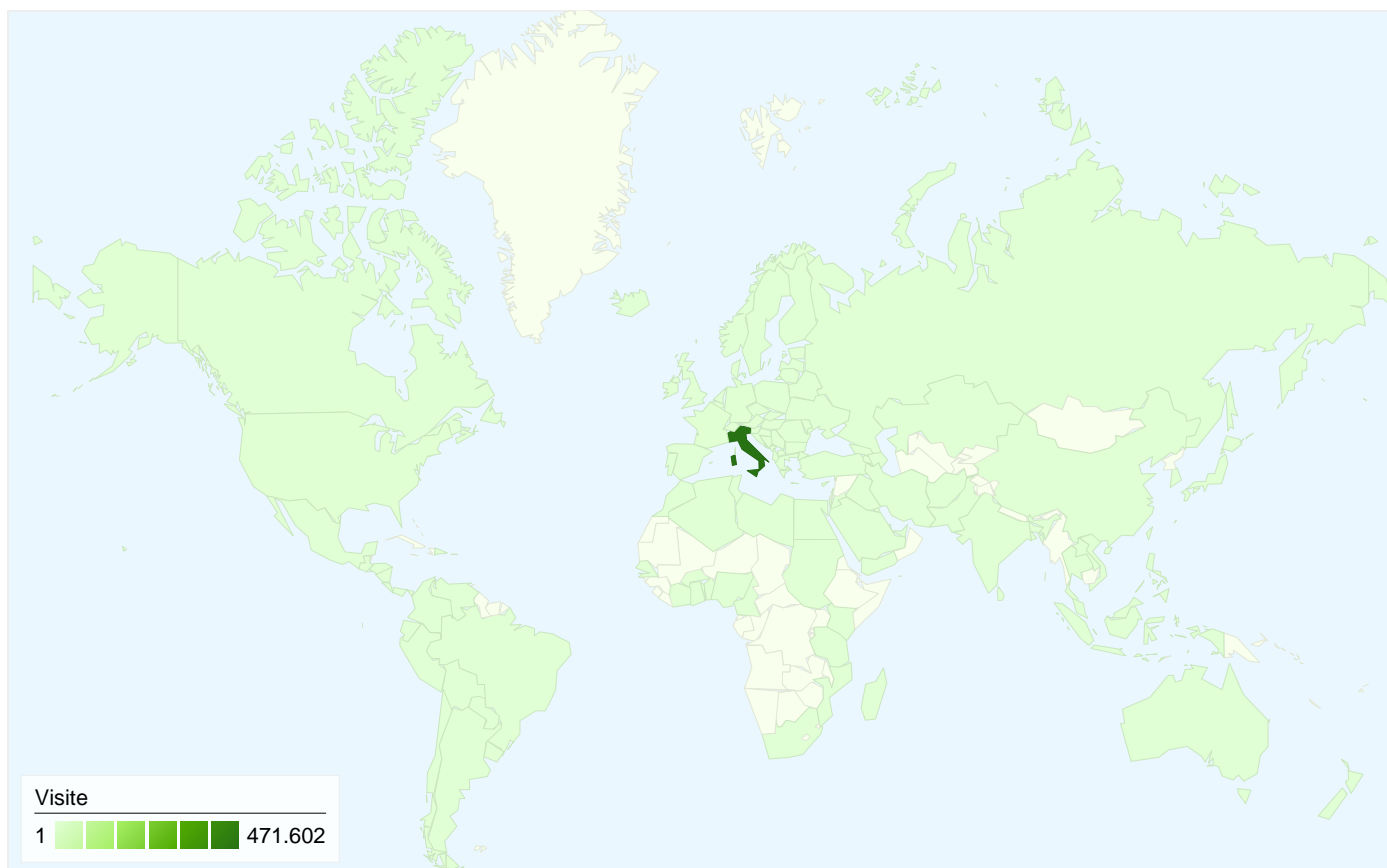

Panoramica sulle sorgenti di traffico

Rispetto a: Sito

Tutte le sorgenti di traffico hanno generato un totale di 495.880 visite

 14,53% Traffico diretto

 22,61% Siti referenti

 62,85% Motori di ricerca

■ Motori di ricerca	311.679,00 (62,85%)
■ Siti referenti	112.119,00 (22,61%)
■ Traffico diretto	72.037,00 (14,53%)
■ Altro	45 (0,01%)

I visitatori hanno completato 1.966 conversioni all'obiettivo

 **1.966** conversioni, obiettivo 1: Registrazione utente (da confermare)

Rendimento degli obiettivi

Tasso di conversione all'obiettivo

Valore obiettivo totale

Tasso di conversione all'obiettivo
0,40%

Valore obiettivo totale
€ 0,00

495.880 visite provenienti da 132 Paesi/zona

Uso del sito

Paese/zona	Visite	Pagine/Visita	Tempo medio sul sito	% nuove visite	Frequenza di rimbalzo
Visite 495.880 % del totale del sito: 100,00%	Pagine/Visita 2,88 Media sito: 2,88 (> 0,00%)	Tempo medio sul sito 00:01:58 Media sito: 00:01:58 (> 0,00%)	% nuove visite 80,69% Media sito: 80,64% (0,06%)	Frequenza di rimbalzo 61,27% Media sito: 61,27% (> 0,00%)	
Italy	471.602	2,94	00:01:59	80,16%	60,55%
Ireland	2.561	1,06	00:00:03	99,14%	97,77%
San Marino	2.360	2,61	00:01:27	80,59%	60,97%
United States	2.348	1,38	00:09:28	97,06%	86,88%
Switzerland	2.176	2,07	00:01:03	91,18%	69,44%
Germany	2.162	1,86	00:00:53	91,21%	71,65%
France	1.489	1,72	00:00:43	94,29%	77,23%
United Kingdom	1.304	1,80	00:00:49	90,49%	72,16%
Russia	1.152	1,37	00:00:56	87,50%	80,30%
(not set)	820	2,11	00:01:03	85,12%	65,00%

1 - 10 di 132

Le pagine di questo sito sono state visualizzate 1.429.592 volte in totale

 1.429.592 Visualizzazioni di pagina

 1.021.888 Visualizzazioni uniche

 61,27% Frequenza di rimbalzo

Contenuti principali