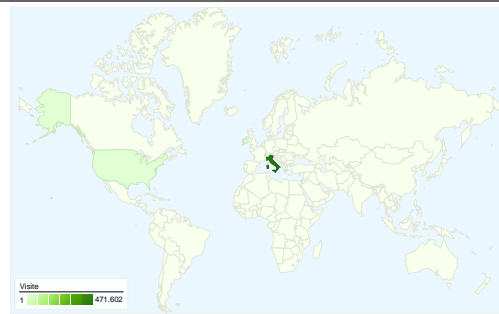

Uso del sito

495.881 Visite

61,27% Frequenza di rimbalzo

1.429.592 Visualizzazioni di pagina

00:01:58 Tempo medio sul sito

2,88 Pagine/Visita

80,64% % nuove visite

Panoramica visitatori

Visitatori
402.521

Overlay mappa

Panoramica sulle sorgenti di traffico

- **Motori di ricerca**
311.679,00 (62,85%)
- **Siti referenti**
112.119,00 (22,61%)
- **Traffico diretto**
72.037,00 (14,53%)
- **Altro**
45 (0,01%)

Panoramica obiettivi

Conversioni all'obiettivo
1.966

Dettagli Paese/zona: Italy

402.521 persone hanno visitato questo sito

 **495.881** Visite

 **402.521** Visitatori unici assoluti

 **1.429.592** Visualizzazioni di pagina

Panoramica sulle sorgenti di traffico

Rispetto a: Sito

Tutte le sorgenti di traffico hanno generato un totale di 495.880 visite

 14,53% Traffico diretto

 22,61% Siti referenti

 62,85% Motori di ricerca

■ Motori di ricerca	311.679,00 (62,85%)
■ Siti referenti	112.119,00 (22,61%)
■ Traffico diretto	72.037,00 (14,53%)
■ Altro	45 (0,01%)