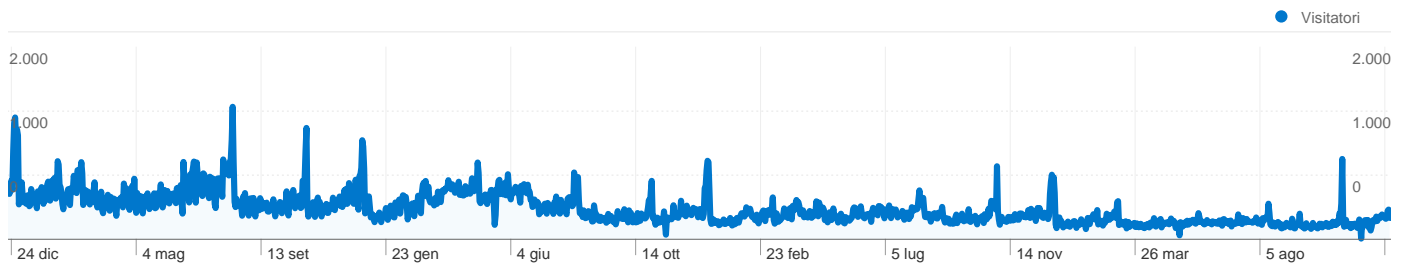

Uso del sito

495.881 Visite

61,27% Frequenza di rimbalzo

1.429.592 Visualizzazioni di pagina

00:01:58 Tempo medio sul sito

2,88 Pagine/Visita

80,64% % nuove visite

Panoramica visitatori

Panoramica dei contenuti

Pagine	Visualizzazioni di pagina	% visualizzazioni di pagina
/web/index.php	117.334	8,21%
/web/modules.php?name=You	51.453	3,60%
/web/	29.587	2,07%
/web/admin.php	19.294	1,35%
/web/modules.php?name=We	15.771	1,10%

Panoramica obiettivi

Conversioni all'obiettivo
1.966

Dettagli Paese/zona: Italy

402.521 persone hanno visitato questo sito

 **495.881** Visite

 **402.521** Visitatori unici assoluti

 **1.429.592** Visualizzazioni di pagina

Panoramica sulle sorgenti di traffico

Rispetto a: Sito

Tutte le sorgenti di traffico hanno generato un totale di 495.880 visite

 14,53% Traffico diretto

 22,61% Siti referenti

 62,85% Motori di ricerca

■ Motori di ricerca	311.679,00 (62,85%)
■ Siti referenti	112.119,00 (22,61%)
■ Traffico diretto	72.037,00 (14,53%)
■ Altro	45 (0,01%)